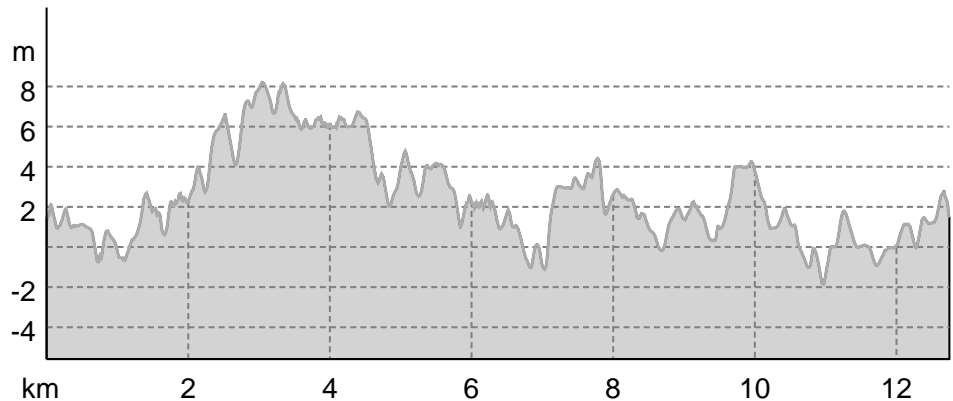

Lodberg Hede og et smut til havet 240222 - ruten

↔ 12.8 km

🕒 3:06 h

▲ 12 m

▼ 12 m

Difficulty

-

Base Map: outdooractive Cartography. ©OpenStreetMap (www.openstreetmap.org)

Lodberg Hede og et smut til havet 240222 - ruten

Elevation profile

route data

Hiking route

Distance ↔ 12.8 km

Duration ⌚ 3:06 h

Ascent ▲ 12 m

Descent ▼ 12 m