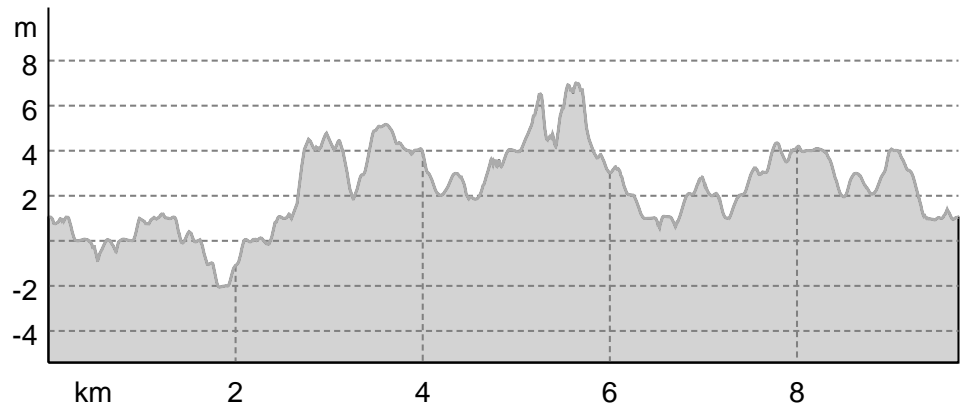

# Årets sidste tur går til Stauning Havn 29. dec. 2022

Årets sidste tur går til Stauning Havn 29. dec. ...

### Elevation profile

### route data

#### Hiking route

Distance ↔ 9.7 km

Duration ⌚ 2:22 h

Ascent ▲ 9 m

Descent ▼ 9 m

Difficulty -

Stamina ●●●●●●

Technique ●●●●●●