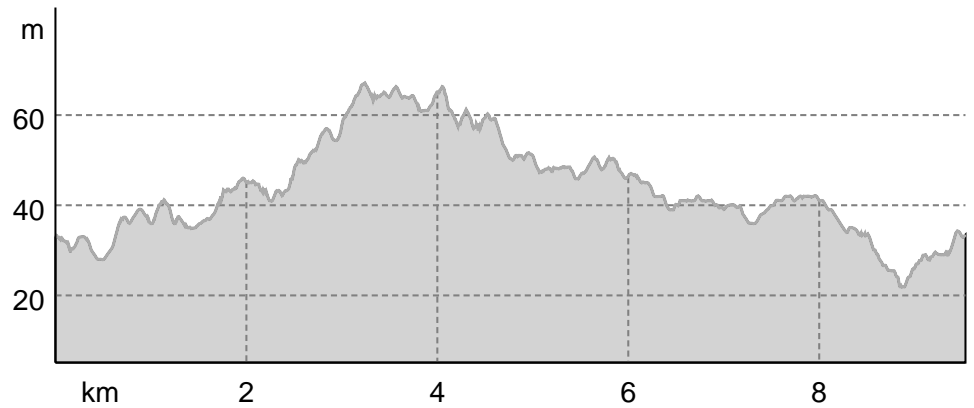

Muldbjerg og omegn 19. jan. 2023 - ruten

Elevation profile

route data

Hiking route

Distance ↔ 9.5 km

Duration ⌚ 2:27 h

Ascent ▲ 46 m

Descent ▼ 45 m