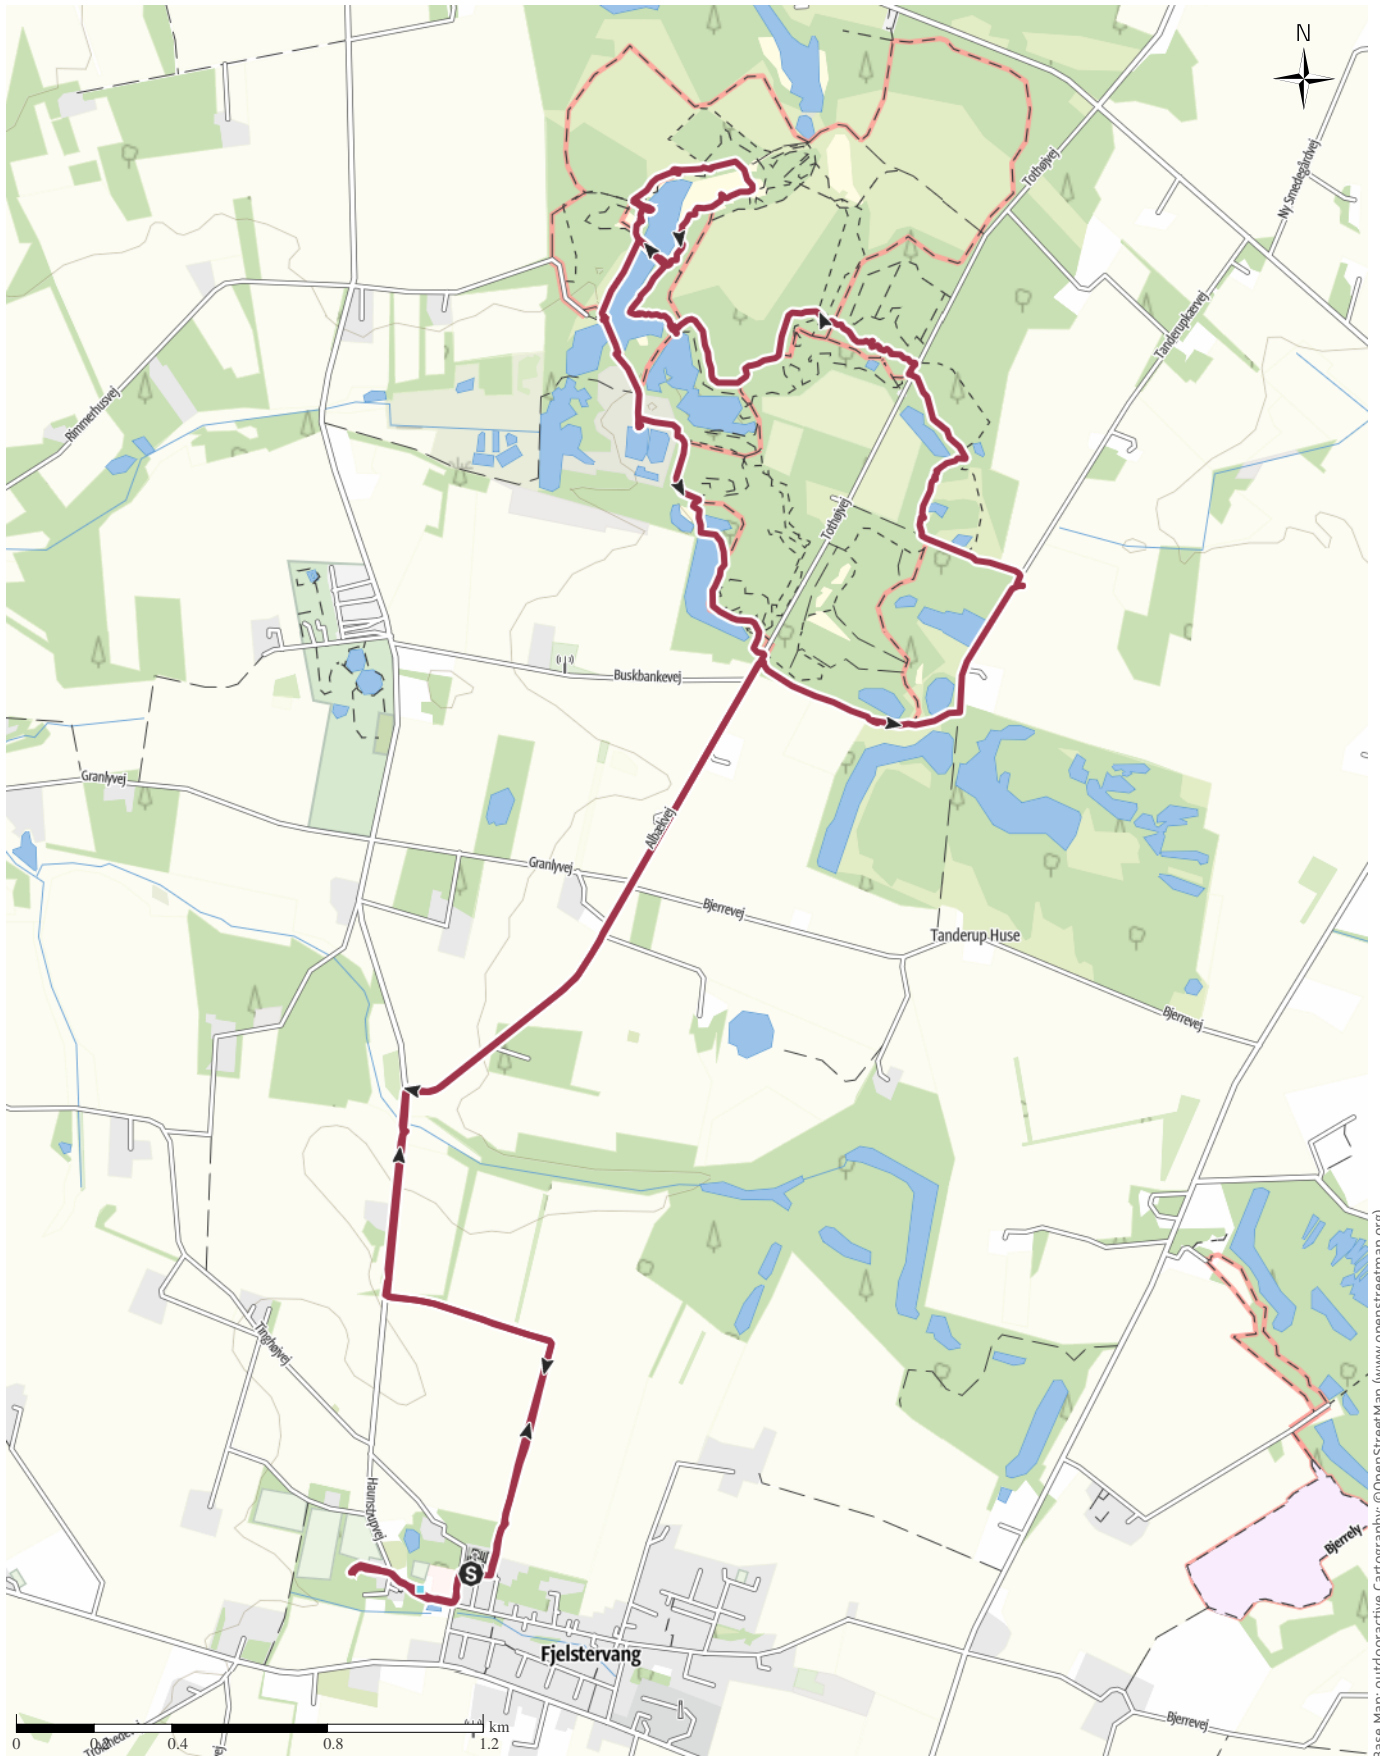

# Fjlestervang med rundtur i Haunstrup Brunkulsleje 25. januar 2025 - ruten

↔ 13.4 km | ⌚ 3:20 h | ⚡ 17 m | ⚡ 30 m | Difficulty difficult

# Fjølstervang med rundtur i Haunstrup Brunkulsleje ...

## Elevation profile

### route data