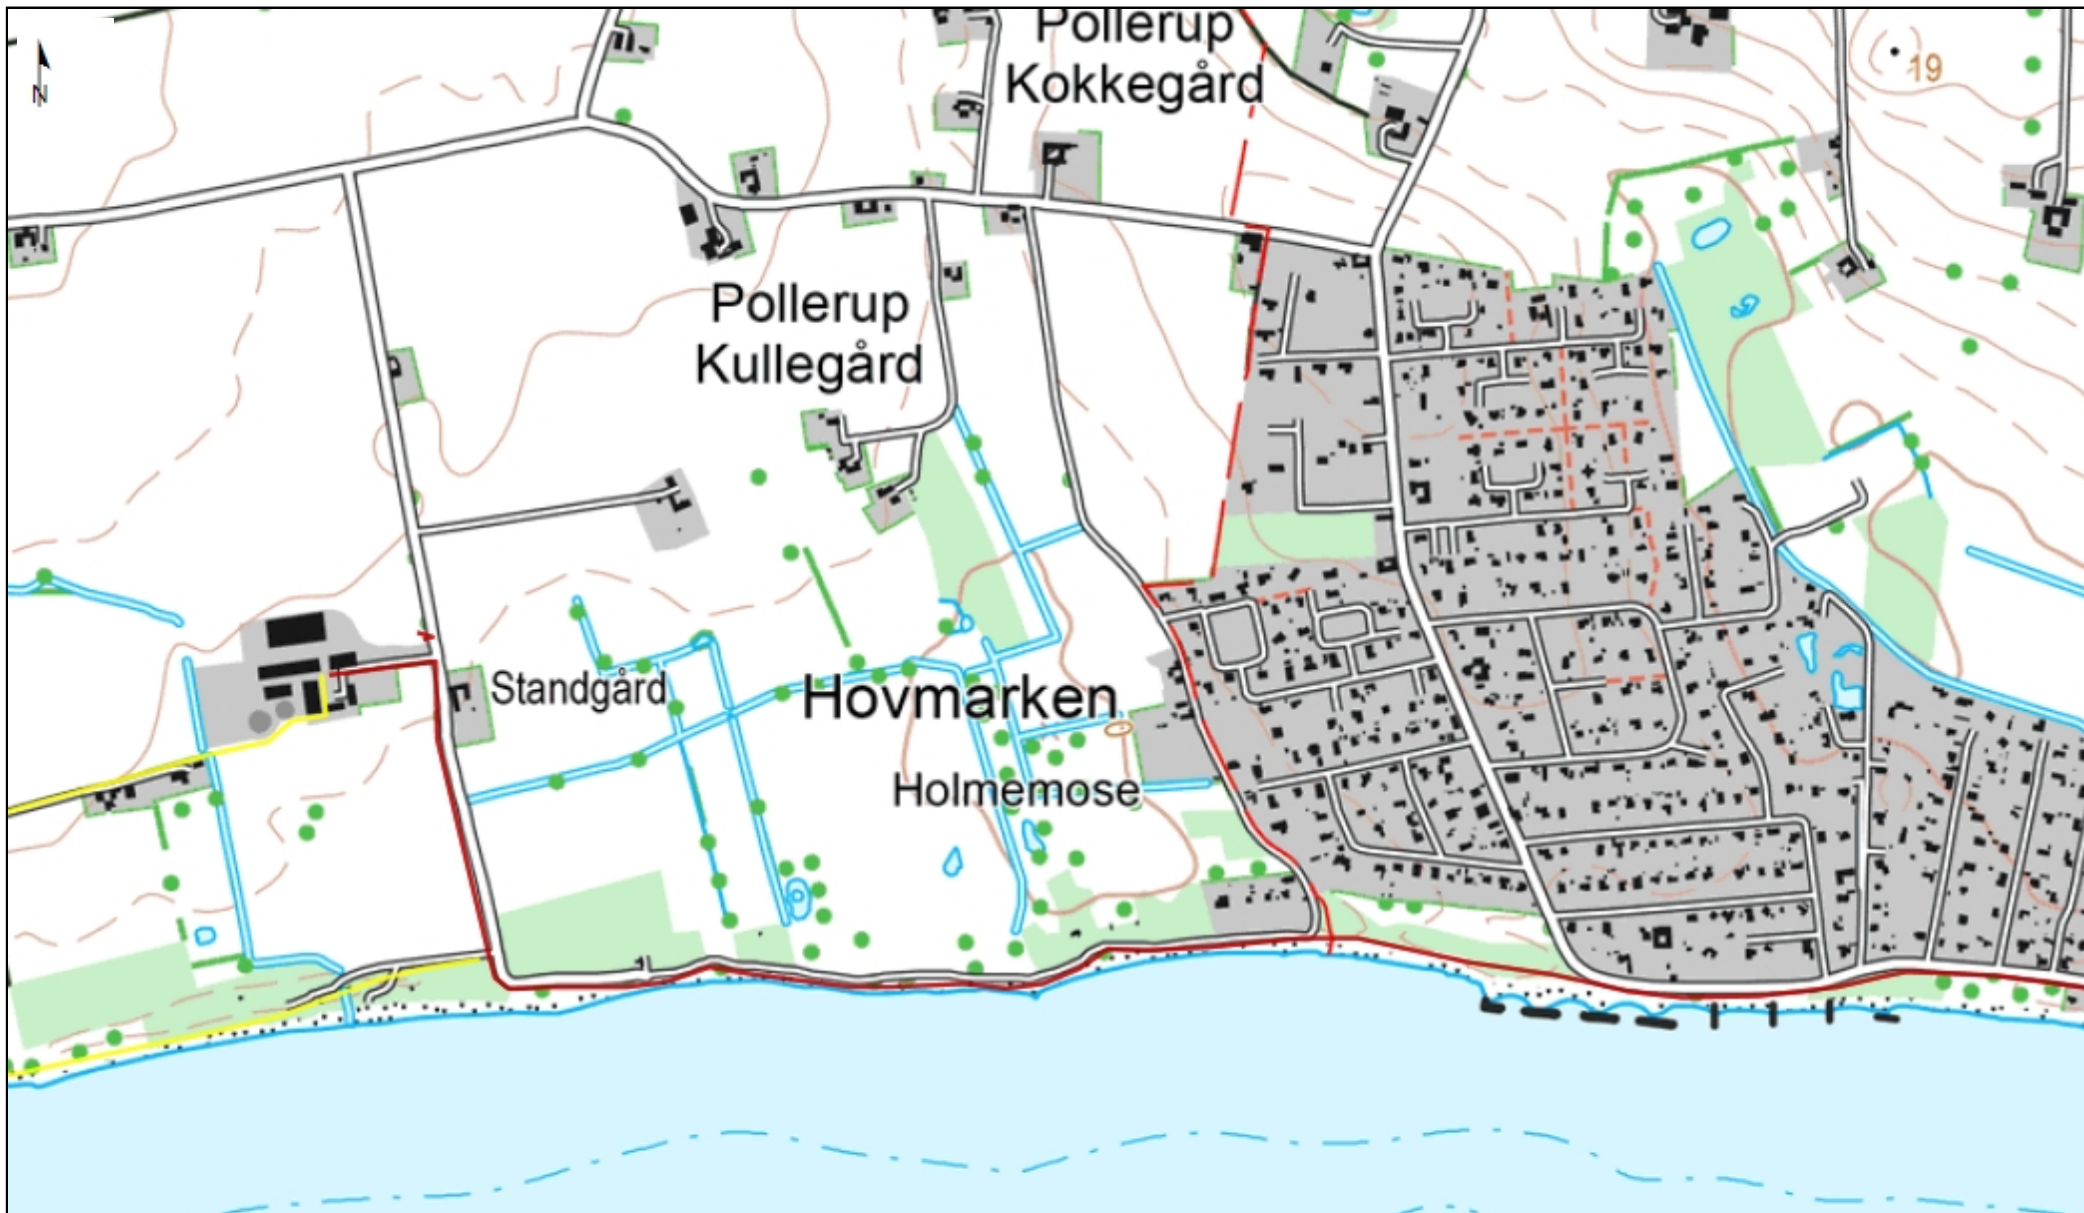

Klintholm Havn til Møn Is 4

Danmarks Miljøportal

Data om miljøet i Danmark

Rentemestervej 8, 1. sal, 2400 København NV
Support: miljoportal@miljoportal.dk

Klintholm Havn til Møn Is 4

Målforskel: 1:8512

Dato: 06.01.2016