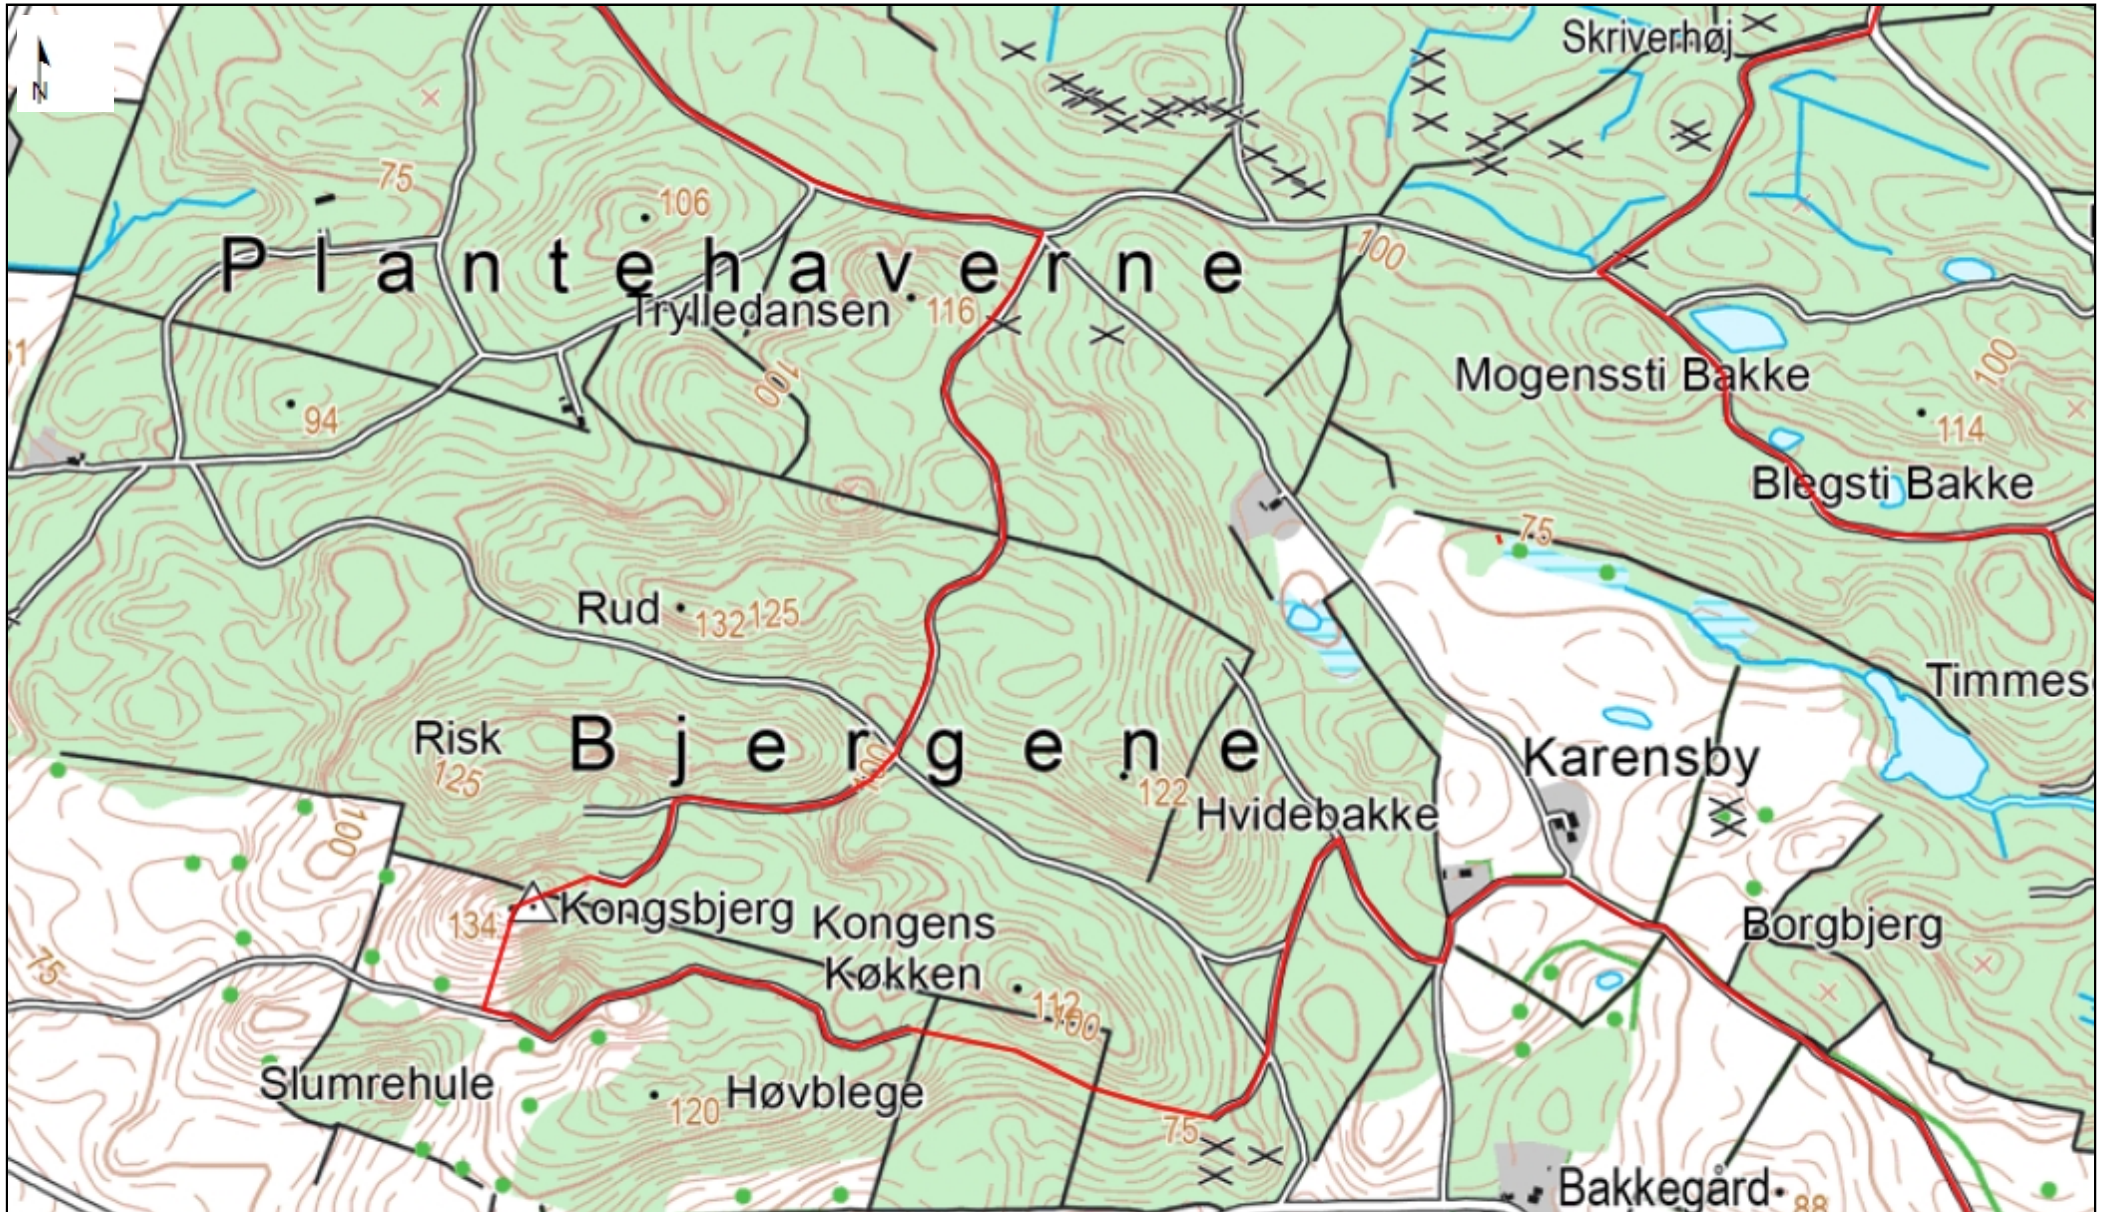

Klintholm, Klinteskoven syd 13 km. E

Danmarks Miljøportal

Data om miljøet i Danmark

Rentemestervej 8, 1. sal, 2400 København NV
Support: miljøportal@miljøportal.dk

Klintholm, Klinteskoven syd 13 km. E

Målforhold: 1:8512

Dato: 05.03.2016

Ortofotos (DDO@land): COWI har den fulde ophavsret til de ortofotos (DDO@land), der vises som baggrundskort. Denne funktion, med ortofoto som baggrundskort, må derfor kun anvendes af Miljøministeriet, regioner og kommuner med tilhørende institutioner, der er part i Danmarks Miljøportal, i forbindelse med de pågældende institutioners myndighedsbehandling indenfor miljøområdet, samt af privatpersoner til eget personligt brug. Linket må ikke indgå i andre hjemmesider. Øvrig kommerciel anvendelse er ikke tilladt og vil kunne retsforfølges.